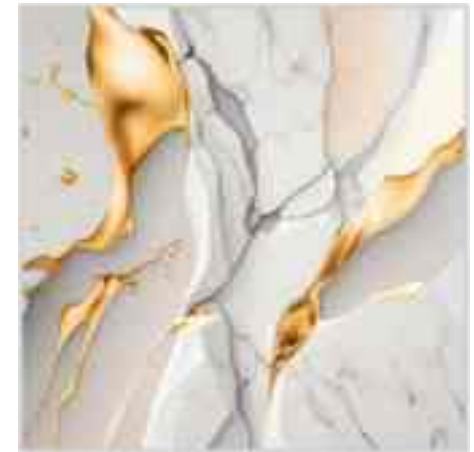

65504

Size	Finish	Thickness	Random
<u>600 x 600mm</u>	<u>Sugar</u>	<u>8.5mm</u>	<u>1</u>